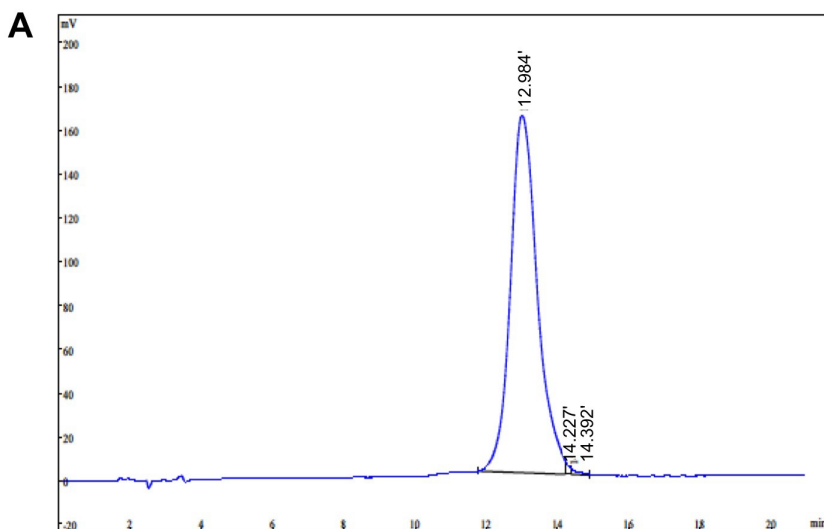

## Figure S5

**Peak Results**

Rank	Time	Conc.	Area	Height
1	12.984	99.32	8425025	162932
2	14.227	0.3927	33309	4782
3	14.392	0.2862	24280	2099
Total		100	8482614	169813