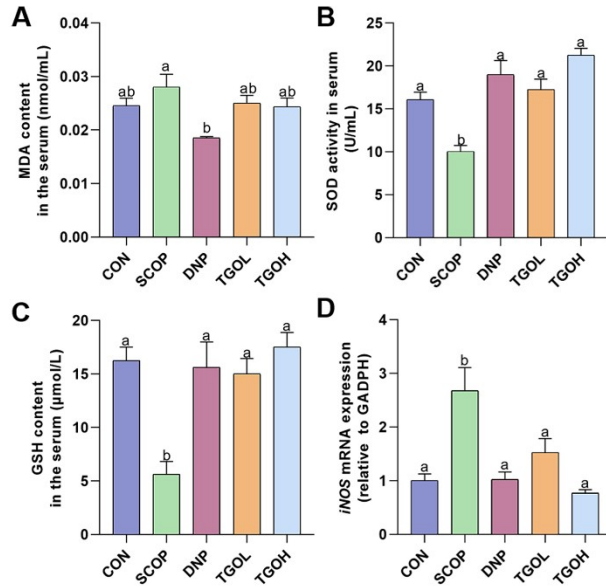

Figure 3G

CON	SCOP	DNP	TGOL	TGOH
1.5694544095	1.7846229945	0.7568788029	1.2409079916	0.7303902626
0.7333381395	0.8115602829	1.2314309875	0.9941540973	0.8769001989
0.8870255876	1.5905803902	0.4785050673	0.7223528655	1.0081551309
			0.7528811715	0.4330058944