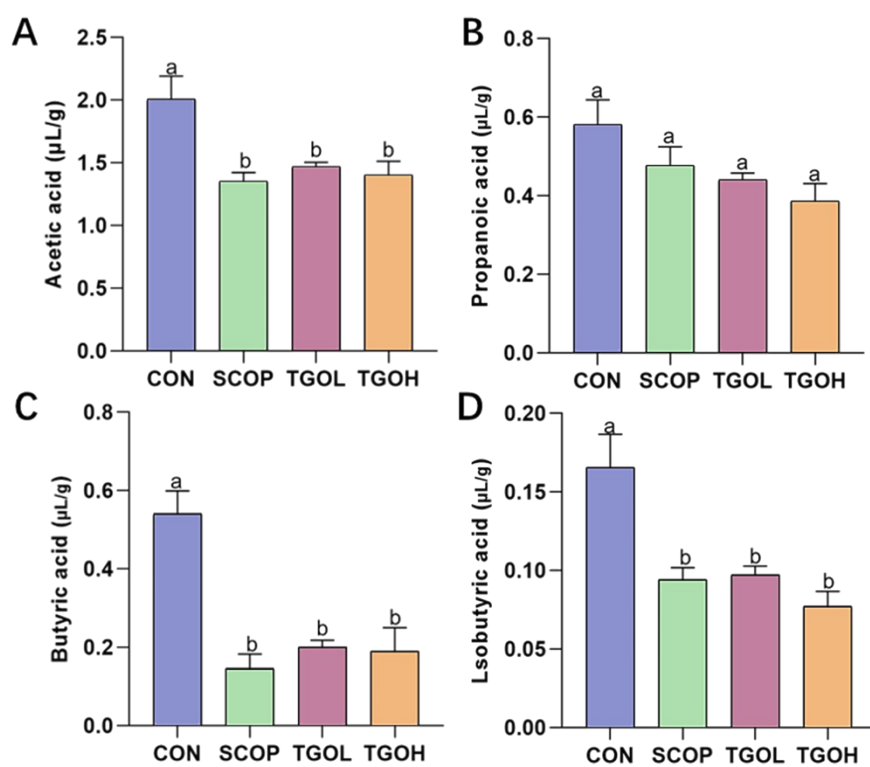

18	13	-0.13705	0.33318	7	18	0.07009
15	14	0.10602	0.29304	8	18	0.00607
16	14	0.48538	0.62702	9	18	0.12325
17	14	0.37437	0.55067	10	18	-0.09731
18	14	0.31685	0.5066	11	18	0.00846
16	15	0.33627	0.5219	12	18	0.14424
17	15	0.08271	0.25883	13	18	-0.13705
18	15	0.0153	0.11133	14	18	0.31685
17	16	0.21571	0.418	15	18	0.0153
18	16	0.29756	0.49095	16	18	0.29756
18	17	0.32374	0.51208	17	18	0.32374

Figure S1

Figure S1A

CON	SCOP	TGOL	TGOH
2.850109	1.164133	1.556651	1.139734
2.067678	1.136468	1.539215	1.612691
1.717216	1.418147	1.373256	1.19447
1.546152	1.355574	1.443759	1.262006
1.894202	1.53045	1.535066	1.820838
1.960452	1.511305	1.354704	1.390458

Figure S1B

CON	SCOP	TGOL	TGOH
0.931095	0.488083	0.484293	0.33038